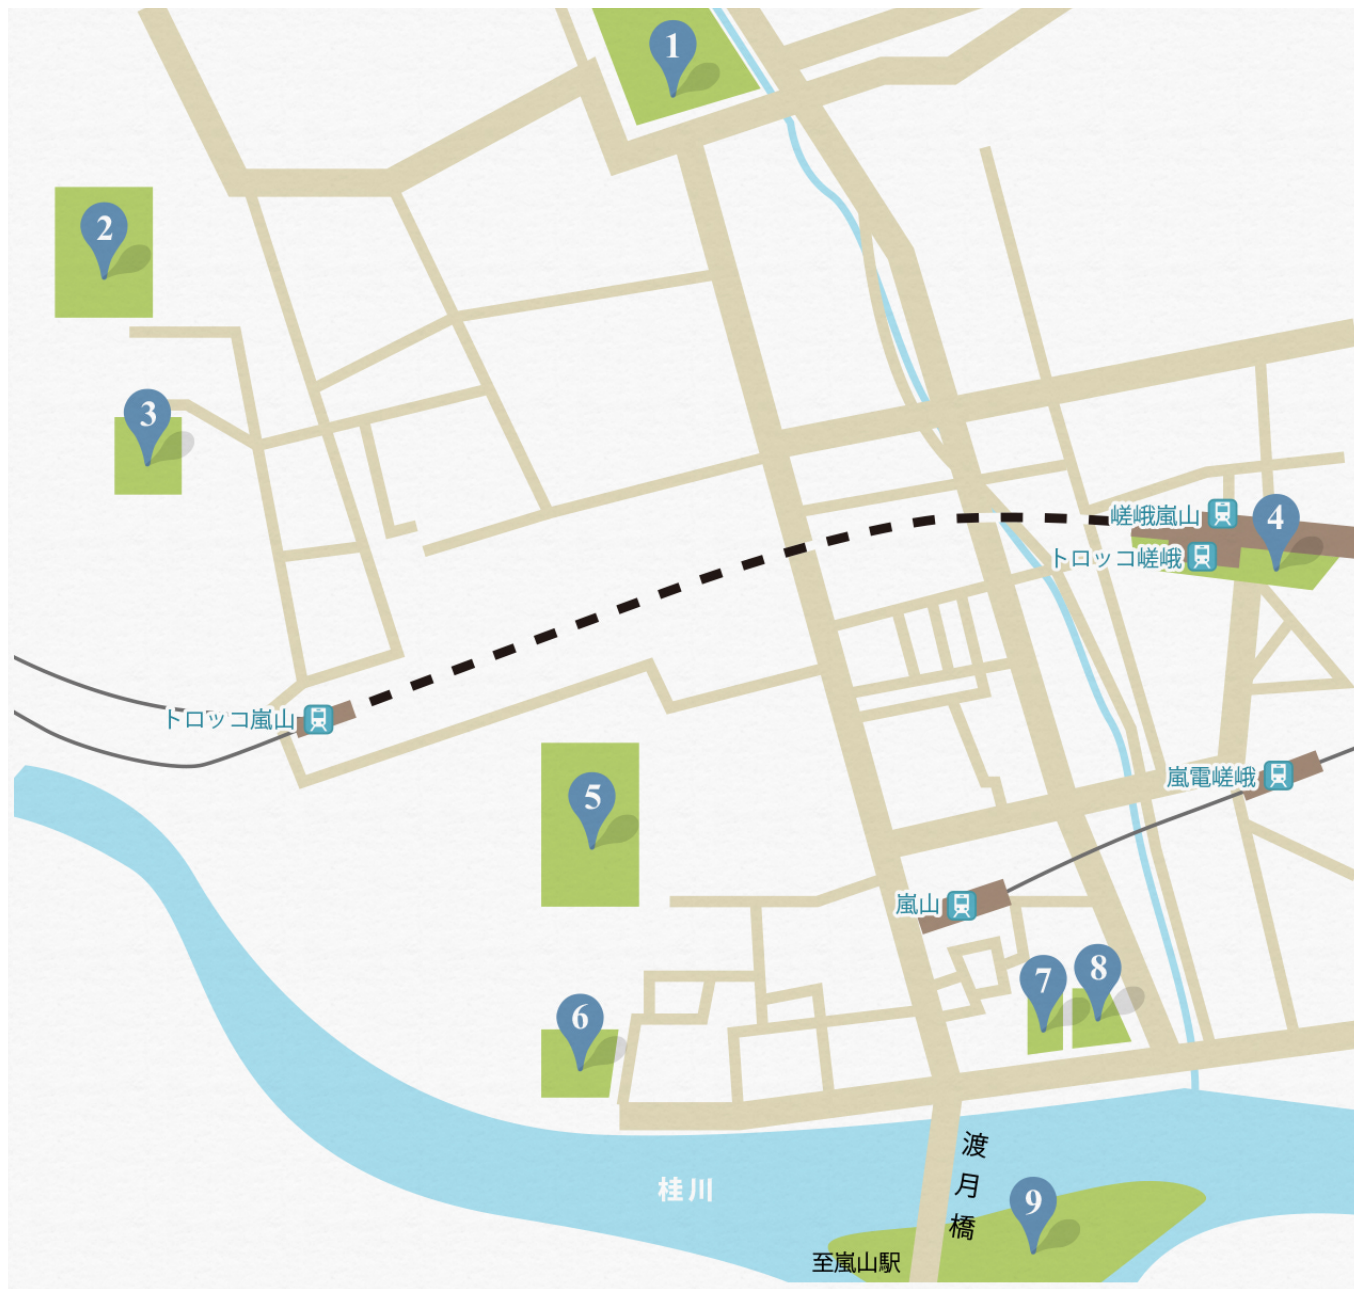

# 観光客緊急避難広場

## 嵯峨・嵐山地域

1	清涼寺	右京区嵯峨釈迦堂藤ノ木町46
2	二尊院	右京区嵯峨二尊院門前長神町27
3	常寂光寺	右京区嵯峨小倉山小倉町3
4	トロッコ嵯峨駅駅舎・駅前広場	右京区嵯峨天龍寺車道町
5	天龍寺	右京区嵯峨天龍寺芒ノ馬場町68
6	時雨殿	右京区嵯峨天龍寺芒ノ馬場町11
7	レストラン嵐山	右京区嵯峨天龍寺造路町33
8	京都市嵐山観光駐車場	右京区嵯峨天龍寺造路町31-1
9	嵐山公園中之島地区	右京区嵯峨および西京区嵐山